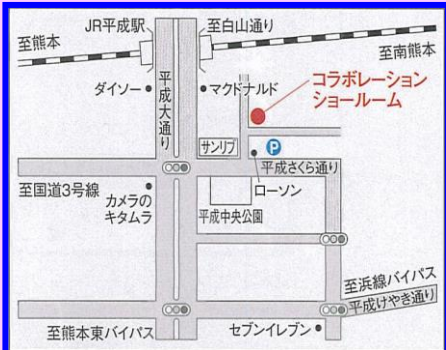

リフォームで最大 **30万円相当** | 新築で最大 **35万円相当**

TOTOの
対象製品
については
こちら

次世代住宅ポイントを
活用してリフォーム・新築の
チャンスです。

当ショールームは、TOTO YKKAPのコラボレーションショールームです。TOTOの水まわり、YKK APの窓や玄関ドアをご覧ください。