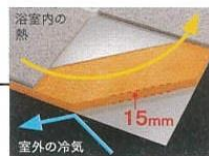

4時間で湯温が2℃しか下がりません。 ※高断熱浴槽、断熱風呂フタをセットした場合

7カラ耐震システムバス

震度6強相当の振動を1分間加えても倒壊しません。