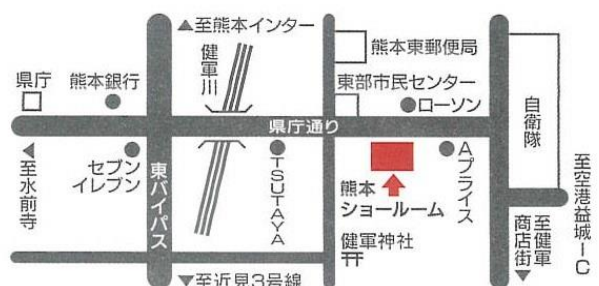

POLA 無料  
ハンドマッサージ  
コーナー

先着順となります。

似顔絵  
コーナー

会場

### タカラ熊本ショールーム

〒862-0910 熊本市東区健軍本町1番8号

☎ (096)368-8177

◆みーんな大好き!"フジイの唐あげ"試食&販売 協力:フジイの唐あげ

◆お料理実演会<最新ガスコンロ> 協力:(株)パロマ

◆お料理実演会<IHクッキングヒーター> 協力:ヨシクラフト

◆アルカリオン整水器実演会 協力:三菱レイヨンクリンスイ(株)

◆実演コーナー<スタンプラリー>