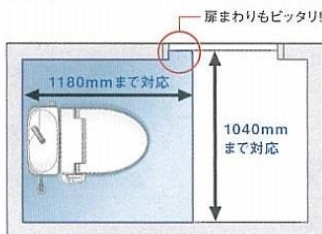

床をしっかりガードする、「フリータイプ」新登場。

リフォームでもピッタリ!
空間・トイレに合わせて
施行します。

トイレ空間やトイレ形状に合わせ
現場で加工するので、ピッタリ仕上
がります。