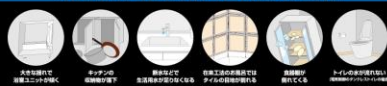

洗練

美と用の調和

機能

スペースの革新

システムバス・浴室

地震に自信。

大きな地震が起こった際に予想される水まわりの問題

トイレ

洗面化粧台

ずっと「愛せる」というしあわせ

Takara standard

「きれい」と暮らそう、高品位ホーロー。

高品質ホーローから耐震システムバス
まで種類も豊富に展示しています

7月27~28日

(土~日)

10:00~17:00