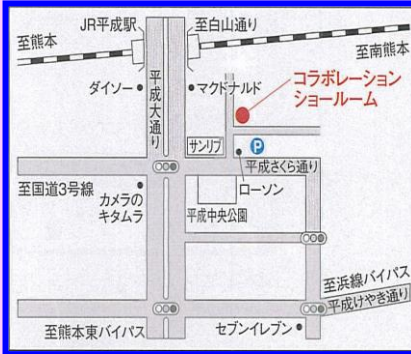

TOTO YKK AP 熊本コラボレーションショールーム リ・ホーム熊本主催 リフォーム相談会

TOTO・YKK AP
2社コラボレーションショールーム