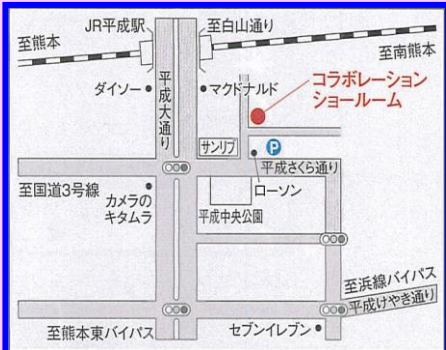

リフォームで最大 **30万円相当** | 新築で最大 **35万円相当**

TOTOの
対象製品
については
こちら

次世代住宅ポイントを
活用してリフォーム・新築の
チャンスです。