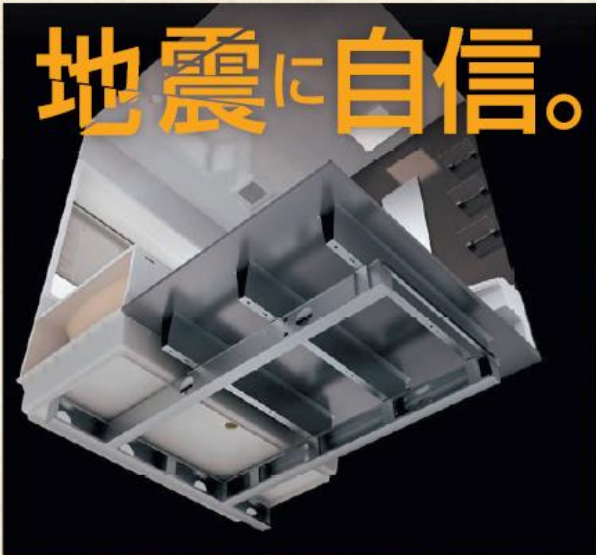

地震に自信。

地震に備える

耐震システムバス

がっちり支える「フレーム架台」こそ、強さの証です。

ぴったりサイズの
木製システムキッチン