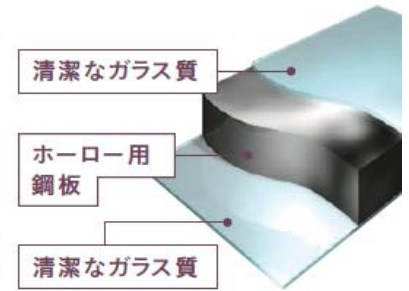

ホーローシステムキッチン  
トレーシア

Edel  
エーデル

ホーローシステムキッチン  
エーデル

New Color  
ダークブルー

新ステンレスシンク  
らくエルシンク

- 1 自分らしくカスタマイズして使える!
- 2 大きなフライパンがゆったり洗える!
- 3 L字型バーで家事が楽になる

小物置きやごみポケットはL字型バーの好きな位置に引っ掛けてお使いいただけます。

28cmのフライパンもまっすぐ置ける奥行き。排水口も奥にあるので洗い物も置きやすい!

掃除しづらい小物置き奥も位置を変えて楽々お掃除。お手入れもかんたんです。

※画像はすべてイメージです。

## ホーロークリーン浴室パネルのシステムバスだからピカピカ ホーロークリーン浴室パネル

### 高品位ホーロー

「ホーロークリーン浴室パネル」は汚れが染み込まず、カビも発生しません\*。何年使っても普段のお手入れは入浴後にサッとシャワーで流すだけです。それを実現出来るのは清潔性にすぐれた高品位ホーローだから！

※ホーローパネルの表面に限りです。

タカラから新しい生活様式のご提案です