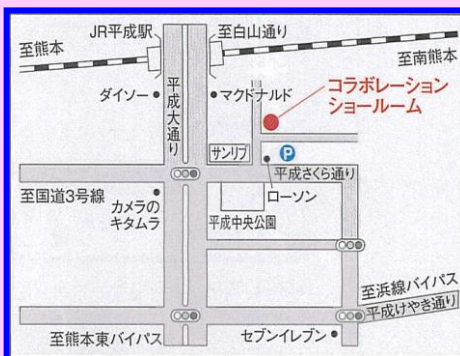

TOTO
100th
ANNIVERSARY
SPECIAL SITE

「革新」のDNAは、次の100年へ

2017年5月、TOTOは創立100周年。
未来へとつながる「あした」に向かい、
期待を超える、かつてない「まいにち」を提案していきます。

当ショールームは、TOTO YKKAPのコラボレーションショールームです。
TOTOの水まわり、YKK APの窓や玄関ドアをご覧ください。

SYSTEM BATHROOM
sazana

2019年2月発売

キッチン

浴室

2019年2月発売

SYSTEM KITCHEN
mitte

SYNLA

洗面台

トイレ

2019年2月発売

SYSTEM KITCHEN
THE CRASSO

9月21～23日

10:00～17:00(土・日・月)

TOTO・YKK AP
熊本コラボレーションルーム

熊本市中央区萩原町17-53

お問合せは

株式会社 **リホーム熊本**
SINCE1987
〒861-8038 熊本市東区長嶺東5丁目8-10
携帯電話対応
0120-182-471

ホームページは

担当者: ホームページ

このチラシをプリントしてお持ちください。粗品をご進呈します!