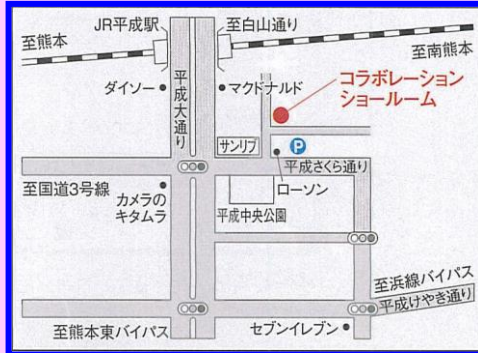

新プラン登場!

十人十家
くらしの想いをわたらしく

10人いれば、
10通りのくらしの想いがある。
さまざまなくらしの想いをかなえる
空間をご提案します。

TOTO DAIKEN YKK AP

当ショールームは、TOTO YKKAPのコラボレーションショールームです。
TOTOの水まわり、YKK APの窓や玄関ドアをご覧ください。