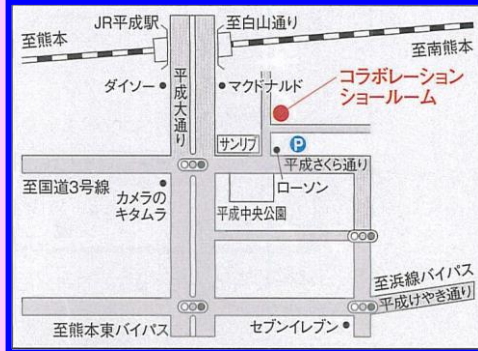

十人十家

くらしの想いをわたしらしく

10人いれば、
10通りのくらしの想いがある。
さまざまなくらしの想いをかなえる
空間をご提案します。

TOTO DAIKEN YKK AP

当ショールームは、TOTO YKKAPのコラボレーションショールームです。
TOTOの水まわり、YKK APの窓や玄関ドアをご覧ください。