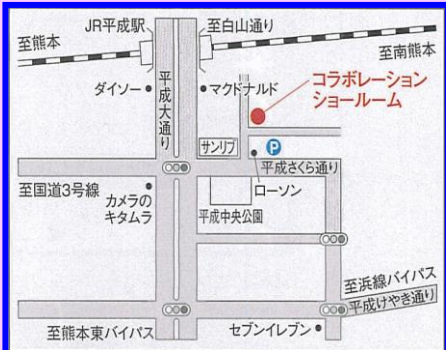

3月 TOTO YKK AP 熊本コラボレーションショールーム リホーム熊本主催 リフォーム相談会

TOTO・YKK AP
2社コラボレーションショールーム

リフォームで最大 **30万円相当** 新築で最大 **35万円相当**

TOTOの
対象製品
については
こちら

次世代住宅ポイントを
活用してリフォーム・新築の
チャンスです。

当ショールームは、TOTO YKKAPのコラボレーションショールームです。
TOTOの水まわり、YKK APの窓や玄関ドアをご覧ください。